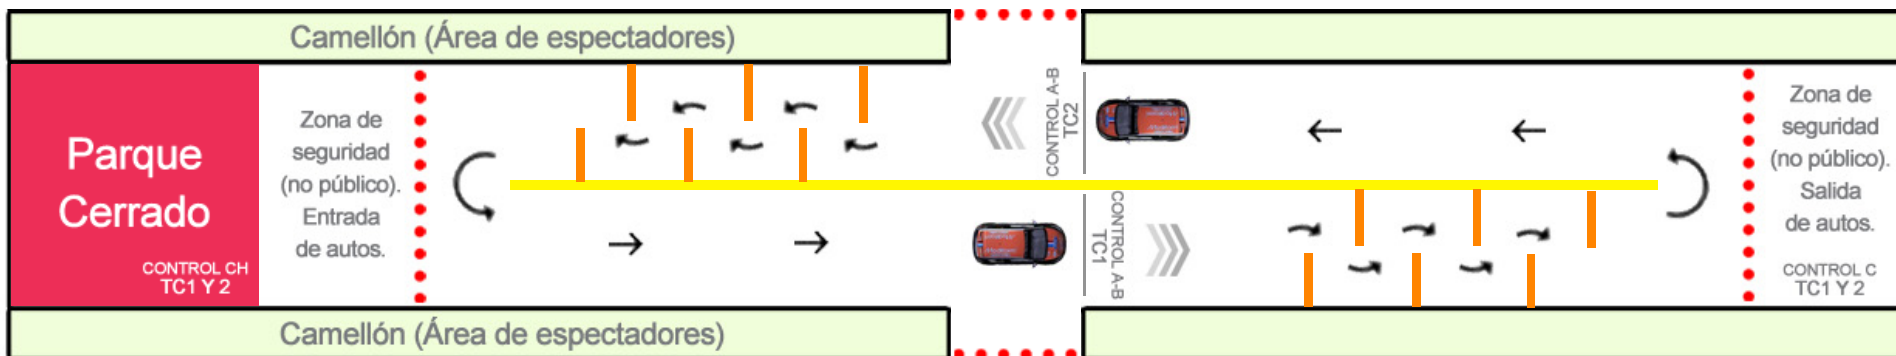

MAPA DE RUTA

19 Y 20 DE SEPTIEMBRE, MORELIA, MICHOACÁN.

Mapa de ruta

Etapa 1 - Viernes 19 de septiembre

AVANTE Super Special Stage (TC 1 y 2)

Prol. Av. Acueducto

LATERAL AV. ACUEDUCTO (Circulación de tránsito normal)

Cruce Av. Enrique Ramírez

Hacia Salida Mil Cumbres

LATERAL AV. ACUEDUCTO (Circulación de tránsito normal)

CERESO Morelia

Mapa de ruta

Etapa 2 - Sábado 20 de septiembre

REFERENCIAS PARA LEVANTAMIENTOS

| TRAMO | INICIO (A) | FINAL (B) |
|---------|--|-----------------------------------|
| TC 3-7 | KM 211 L.I. | KM 196 L.I. |
| TC 4-8 | LET. INV. SAN JOSÉ DLC. L.I. (KM.194+400) | KM 175 L.D. |
| TC 5-9 | LET. INV. MIRADOR MIL CUMBRES L.I. (174+620) | LET. SAN JOSÉ DLC. L.D. (193+600) |
| TC 6-10 | KM 196 L.D. | KM 211 L.D. |

Simbología:

- - - - - Carretera de referencia
- — — — — Ruta del Rally
- — — — — TC pavimento
- 4** Número de TC