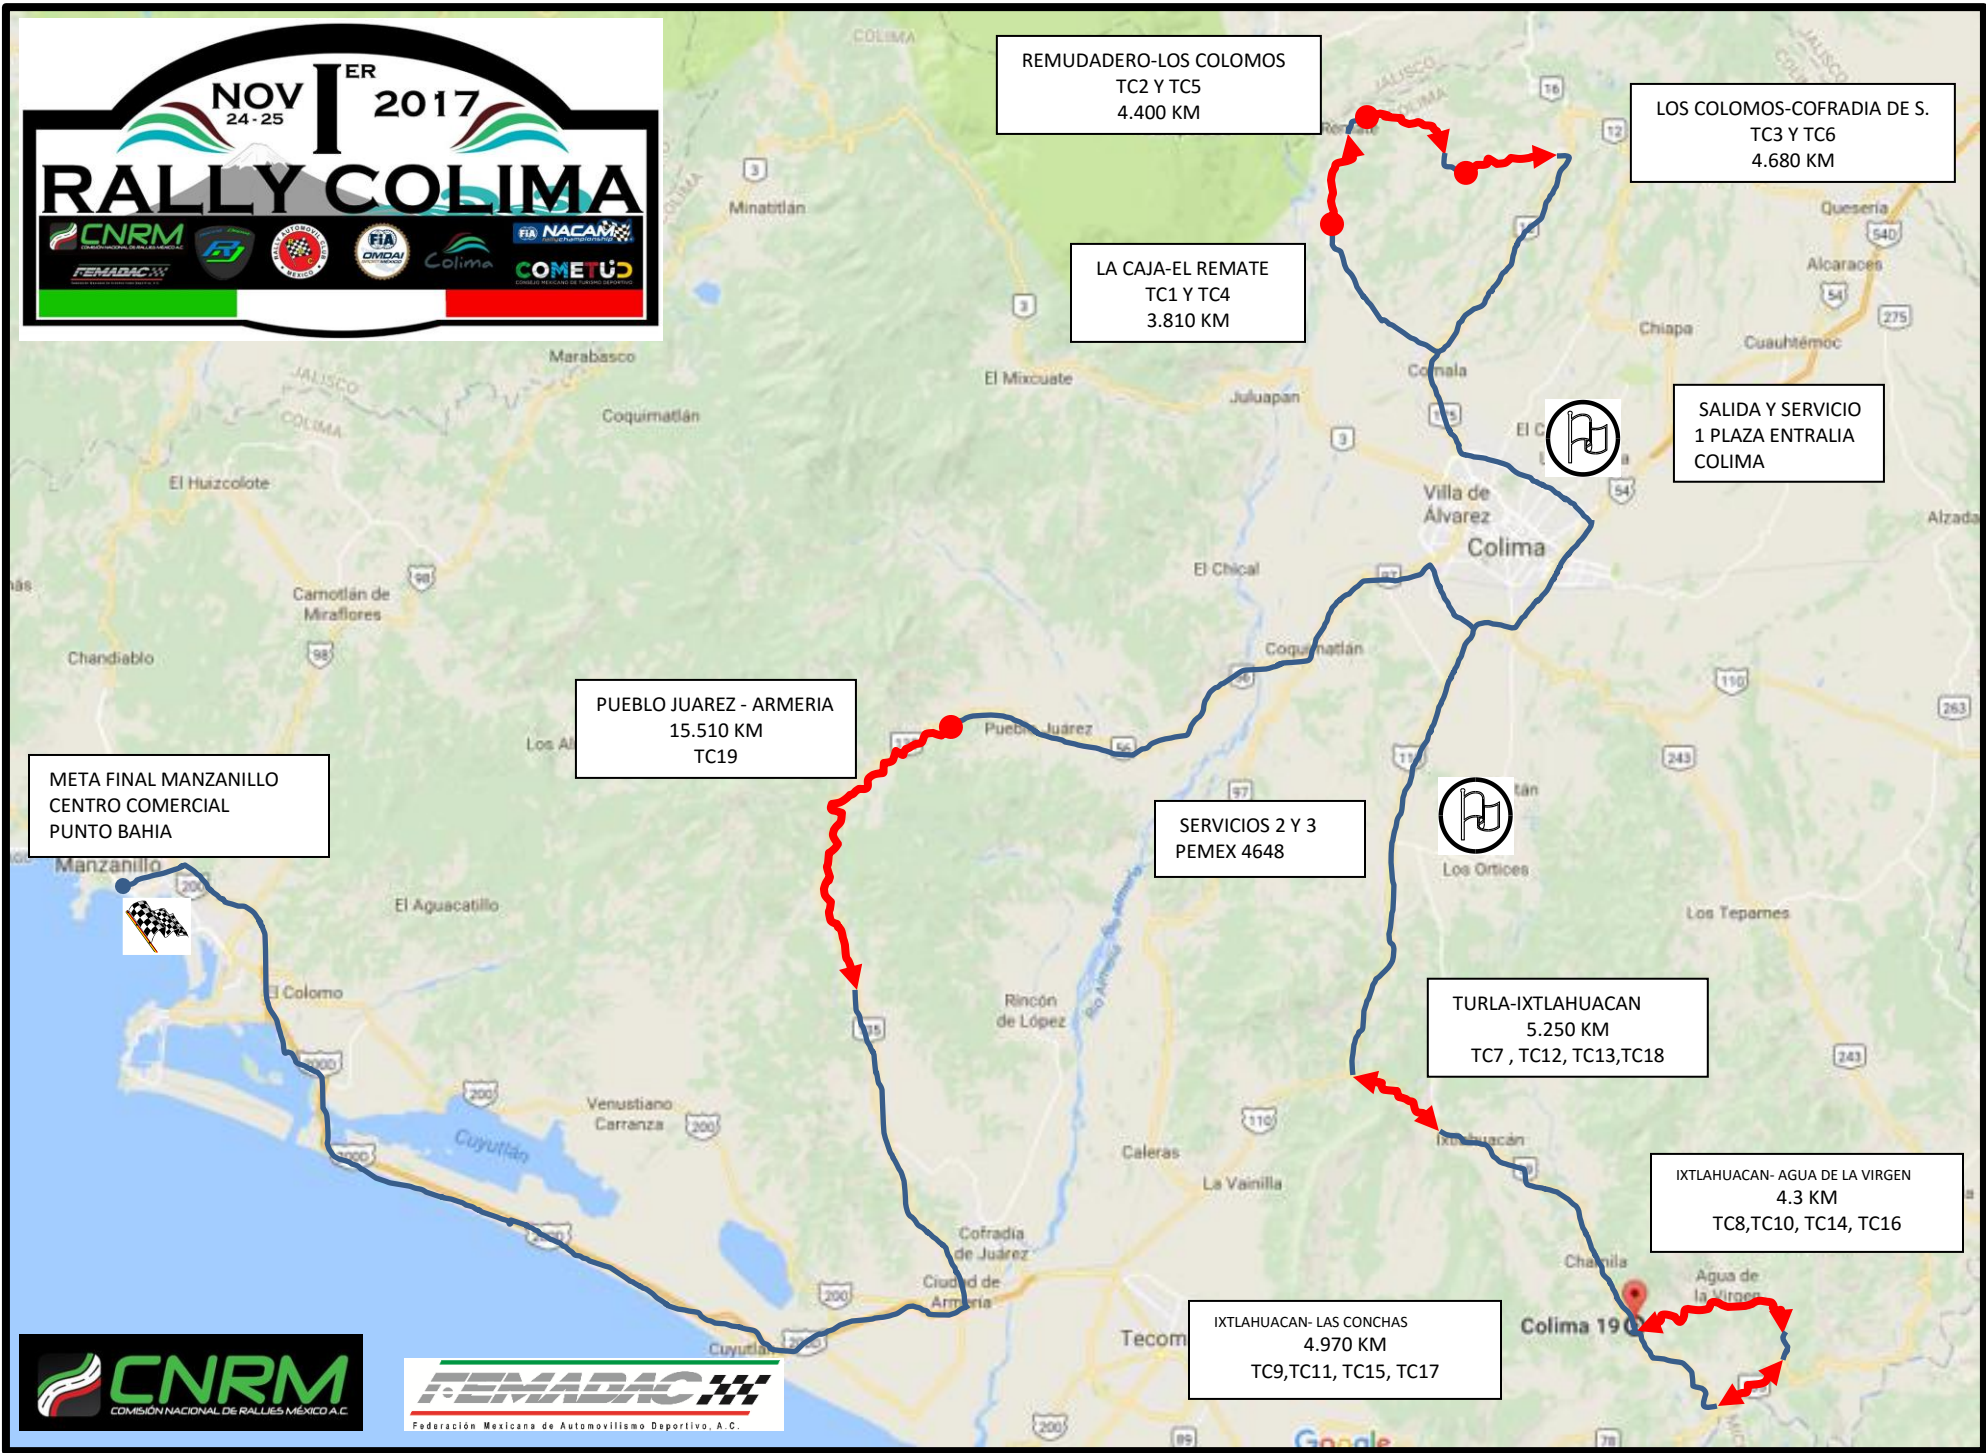

NOV 24-25 2017
RALLY COLIMA
 CNRM
 FEMADAC
 FIA NACAM
 COMETUD

REMUDADERO-LOS COLOMOS
 TC2 Y TC5
 4.400 KM

LOS COLOMOS-COFRADIA DE S.
 TC3 Y TC6
 4.680 KM

LA CAJA-EL REMATE
 TC1 Y TC4
 3.810 KM

SALIDA Y SERVICIO
 1 PLAZA ENTRALIA
 COLIMA

PUEBLO JUAREZ - ARMERIA
 15.510 KM
 TC19

SERVICIOS 2 Y 3
 PEMEX 4648

META FINAL MANZANILLO
 CENTRO COMERCIAL
 PUNTO BAHIA

TURLA-IXTLAHUACAN
 5.250 KM
 TC7 , TC12, TC13,TC18

IXTLAHUACAN- AGUA DE LA VIRGEN
 4.3 KM
 TC8,TC10, TC14, TC16

IXTLAHUACAN- LAS CONCHAS
 4.970 KM
 TC9,TC11, TC15, TC17