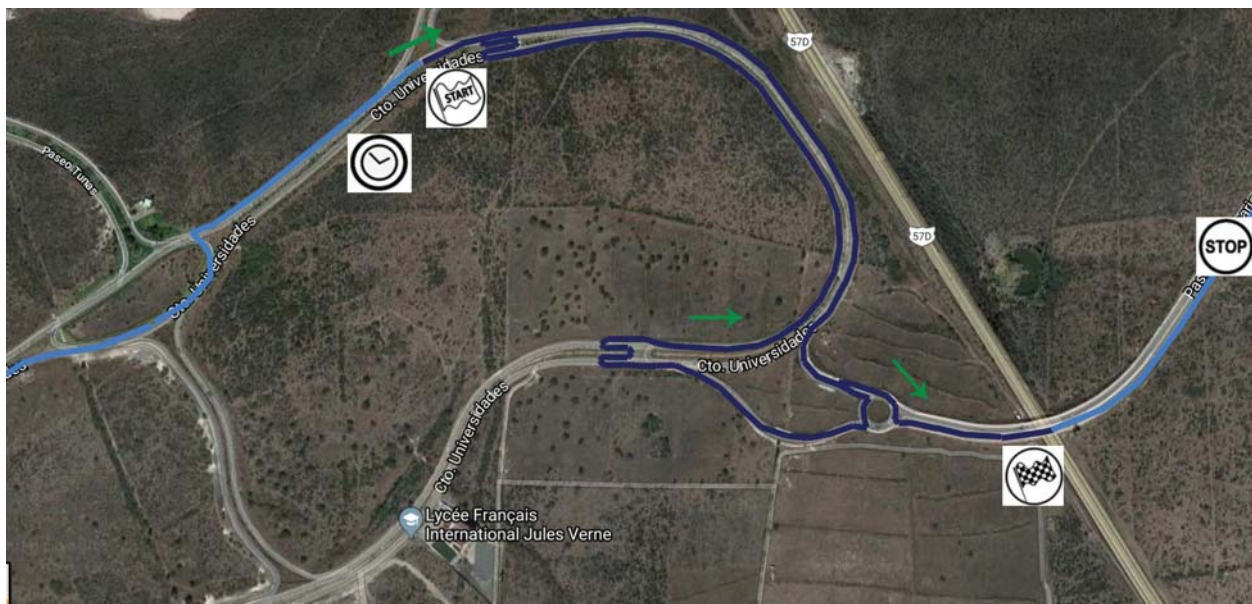

Boletín No. 1

Querétaro, Querétaro a 19 de julio del 2018

Hora 20:00

De: Comité Organizador

Para: Competidores y Equipos

1. Extensión de fecha límite de inscripciones

1.1. Por autorización del comisario, se amplía el plazo de inscripciones hasta el lunes 23 a las 18:00 hrs.

2. Arrancada Ceremonial

2.1. La arrancada ceremonial cambia de sede. La nueva ubicación será en el Centro Comercial Uptown Juriquilla, con dirección en: Anillo Vial Fray Junipero Serra, Epigmenio Gonzalez, Santiago de Querétaro, Qro. Se adjunta libreta de ruta con los cambios mencionados.

3. TC 1 Callejera Querétaro

3.1. Mapa Callejera Querétaro