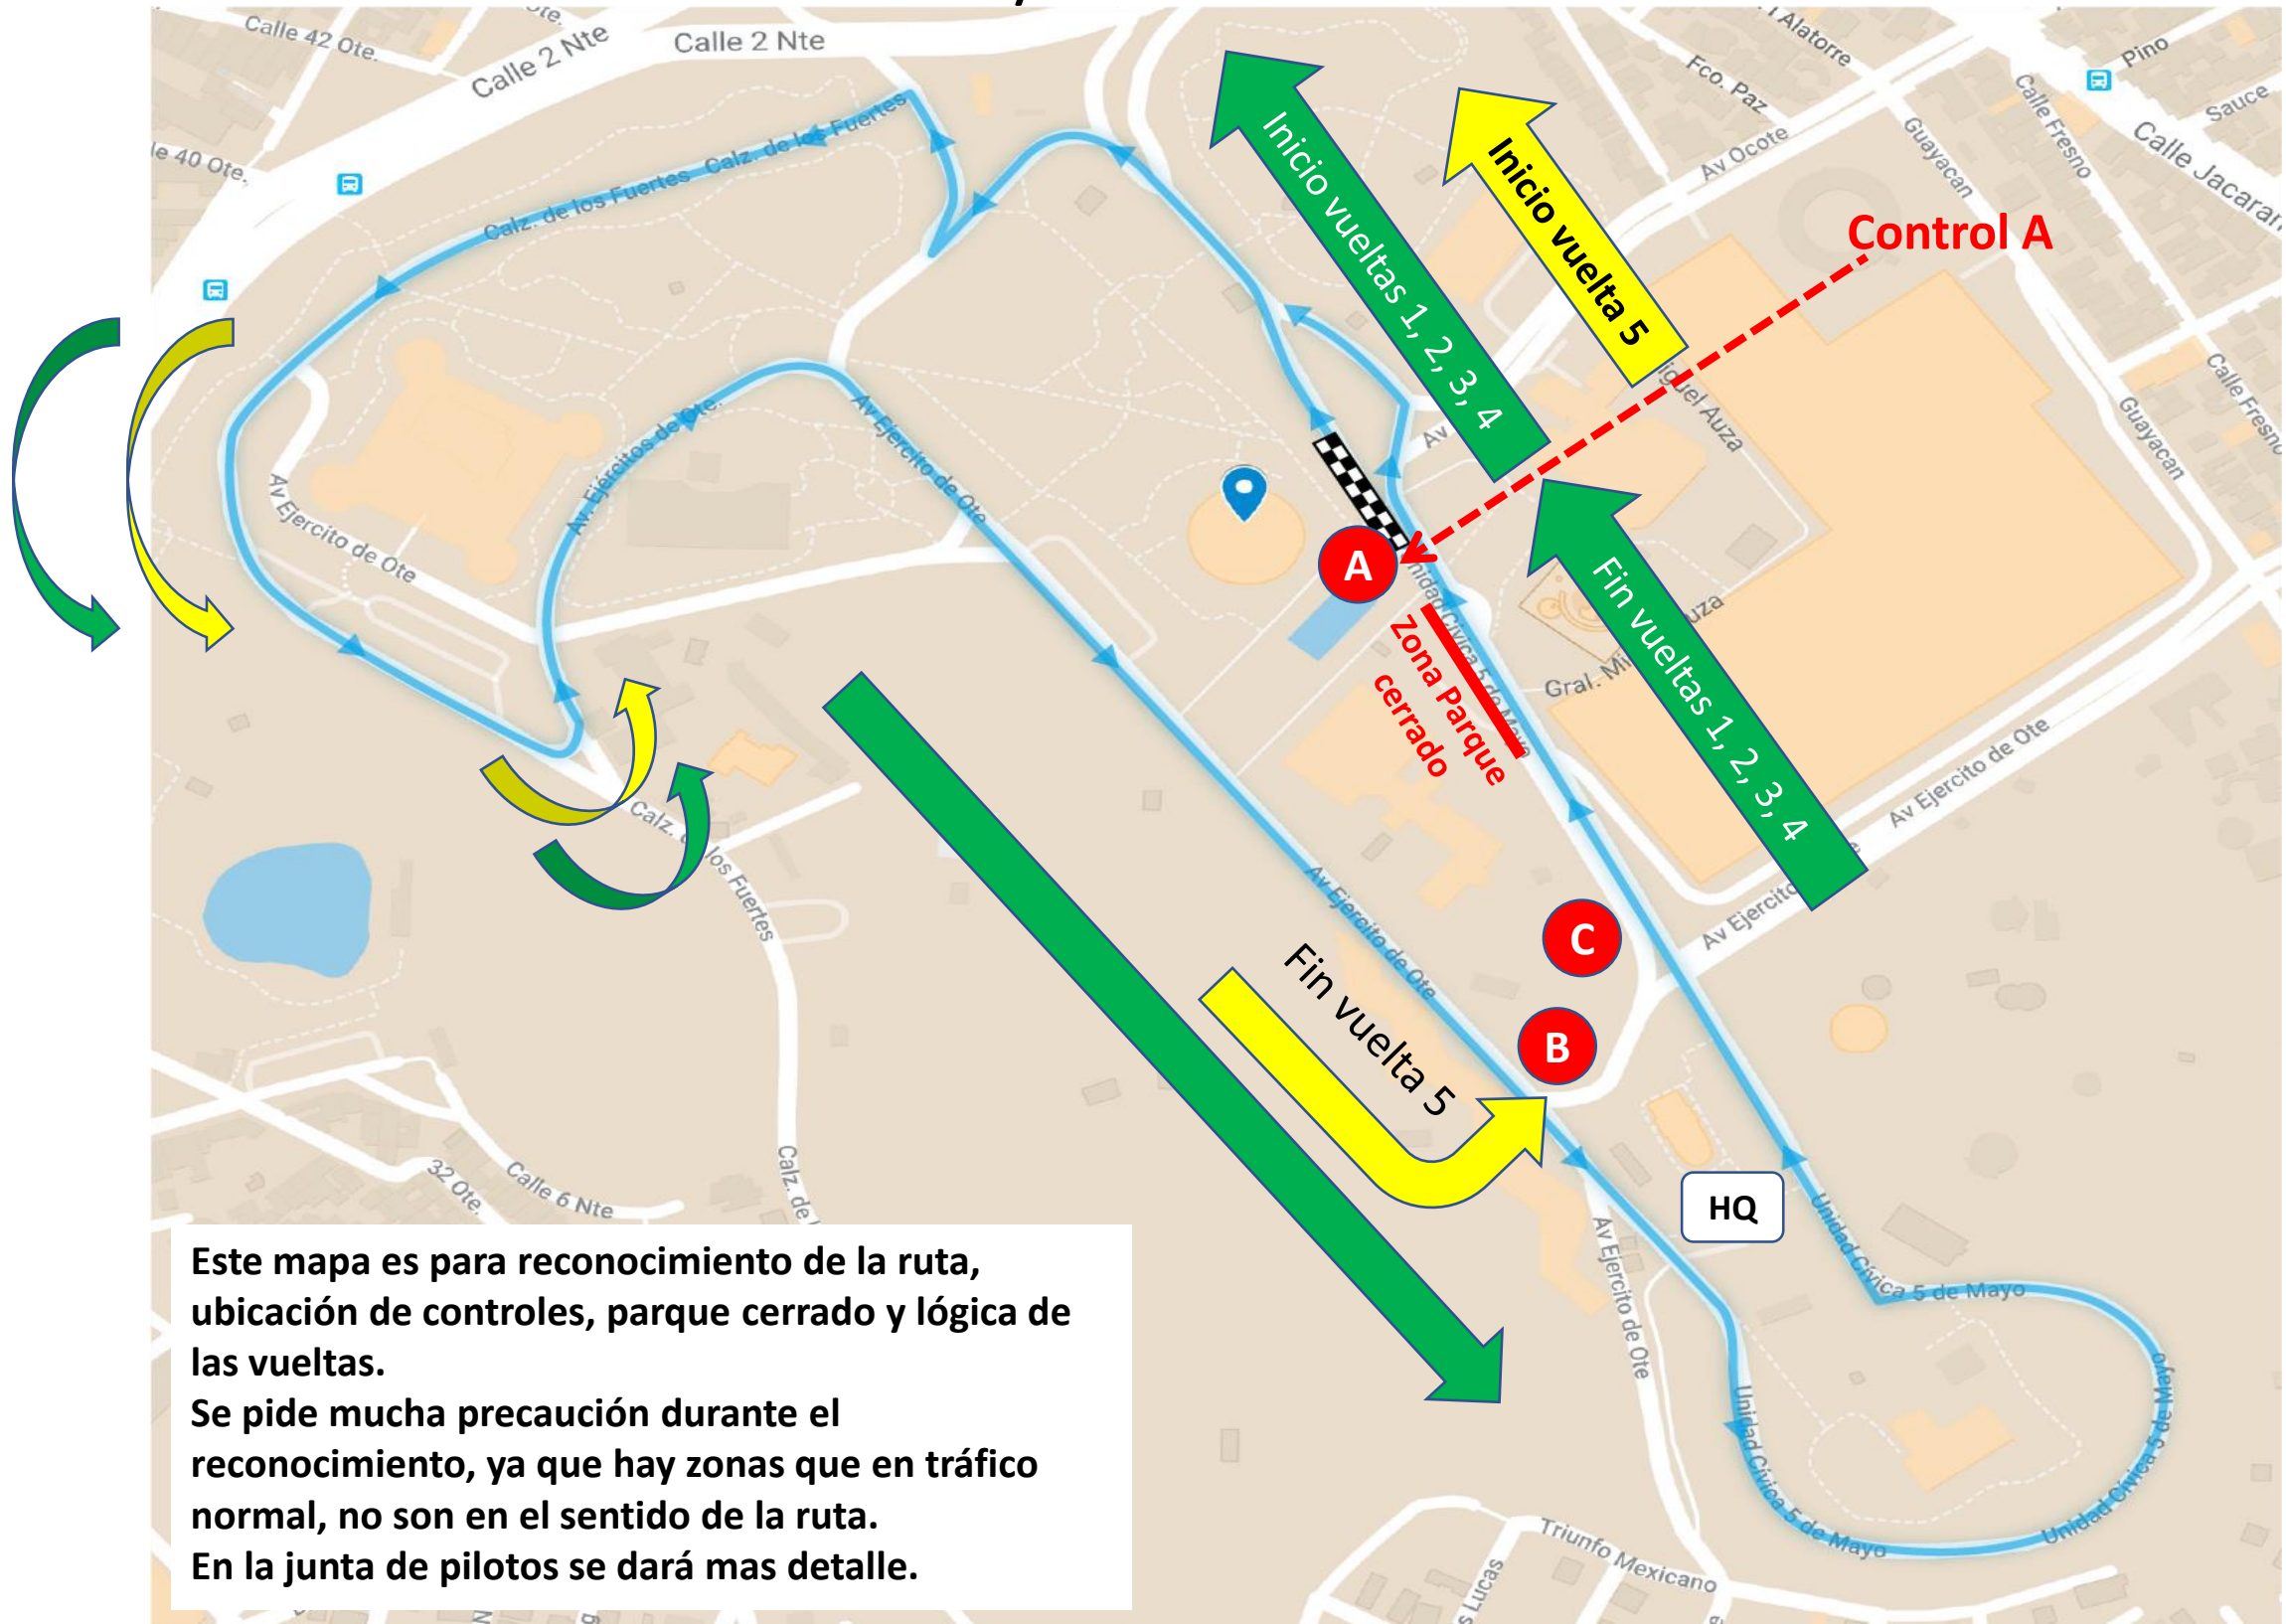

**XXV Rally Sierra Brava
SUPER ESPECIAL CIRCUITO LOS FUERTES
8/9 Noviembre 2019**

Itinerario etapa Súper Especial Los Fuertes:

Horario (hrs.)

19:30	Cierre de acceso al público al circuito y estacionamientos internos en vehículos. A partir de esta hora solo se permite el acceso a los autos de competencia, oficiales e invitados especiales (velocidad controlada 40 km/hr)
19:30 - 20:00	Inicio parque cerrado sin penalización (acceso en velocidad controlada 40 km/hr)
19:30 - 20:30	Se permite acceso peatonal al público para ubicarse en las zonas permitidas
20:15 - 20:45	Junta de pilotos (Monumento a La Victoria del 5 de Mayo - HQ)
20:45	Apertura parque cerrado
20:45 – 21:00	Revisión de seguridad en circuito
21:00 – 21:15	Hot laps invitados especiales
21:15 – 21:30	Palabras Presidenta Municipal de Puebla Claudia Rivera Vivanco Banderazo de arrancada ceremonial para Auto 0 y todos los competidores (vuelta de reconocimiento - warm up)
21:35	ARRANCADA OFICIAL PRIMER AUTO DE COMPETENCIA DEL CIRCUITO LOS FUERTES 2019

XXV Rally Sierra Brava SUPER ESPECIAL CIRCUITO LOS FUERTES 8/9 Noviembre 2019

Este mapa es para reconocimiento de la ruta, ubicación de controles, parque cerrado y lógica de las vueltas.
Se pide mucha precaución durante el reconocimiento, ya que hay zonas que en tráfico normal, no son en el sentido de la ruta.
En la junta de pilotos se dará mas detalle.