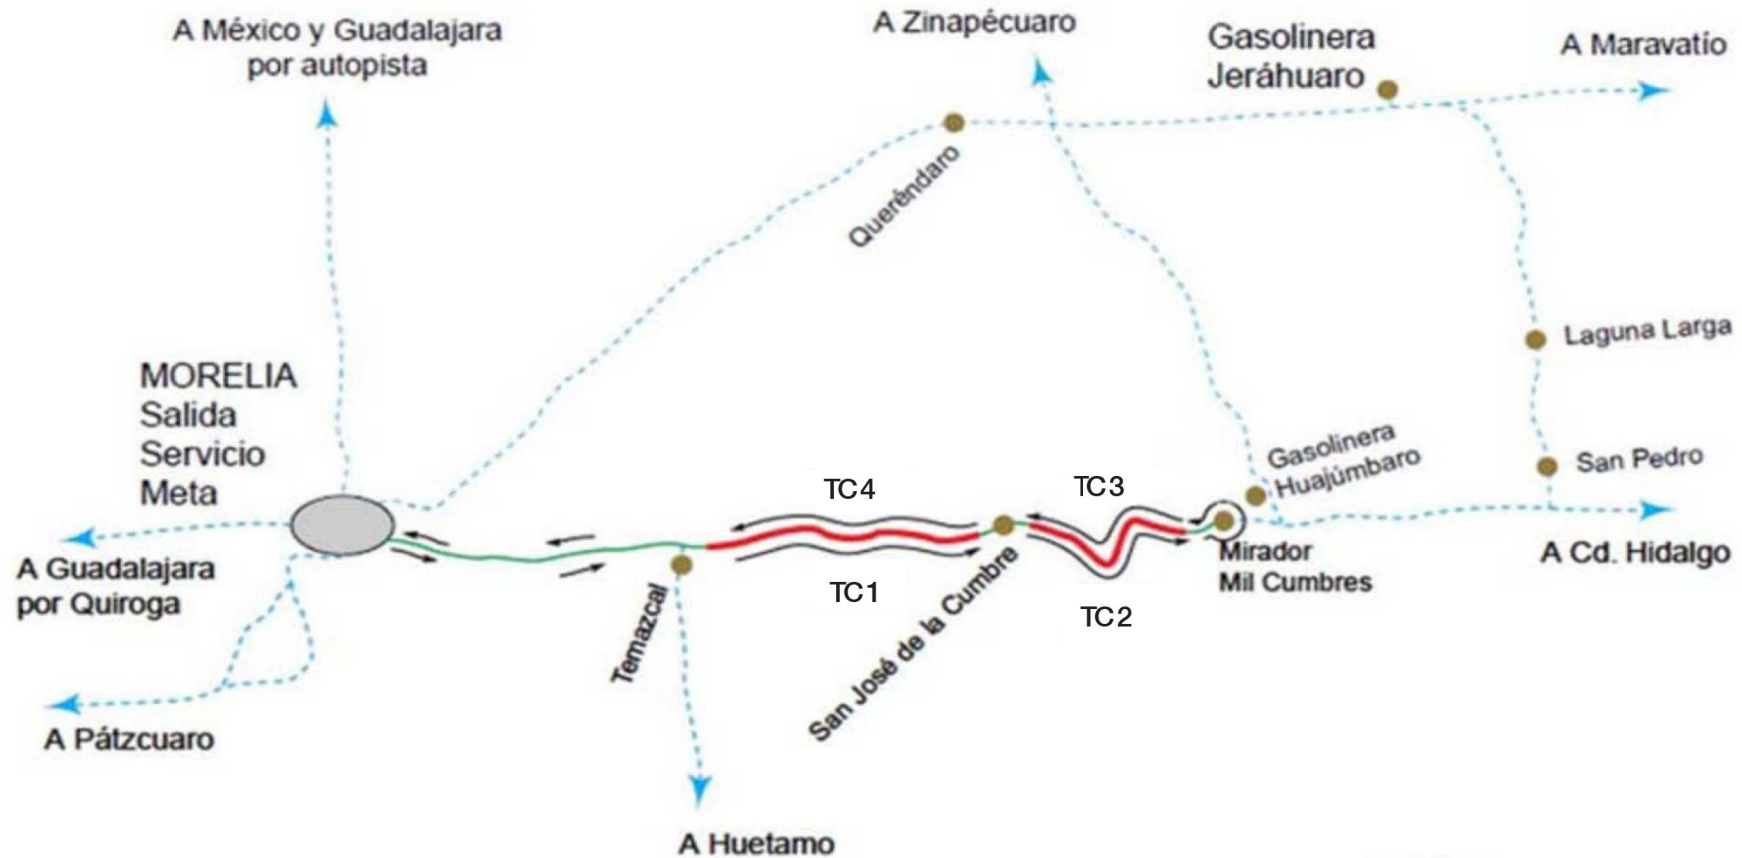

Mapa de ruta

Sección 1 - Sábado 24 de septiembre

Sábado 24 de septiembre - Sección 1

TC	RECORRIDO	HORA CIERRE	HORA 1ER AUTO
TC1	Temazcal - San José	7:45	8:49
TC2	San José - Mirador	7:45	9:10
TC3	Mirador - San José	7:45	10:46
TC4	San José - Temazcal	7:45	11:09

Simbología:

- Carretera de referencia
- Ruta del Rally
- TC pavimento
- 4** Número de TC

Mapa de ruta

Sección 2 - Sábado 24 de septiembre

Sábado 24 de septiembre - Sección 2

TC	RECORRIDO	HORA CIERRE	HORA 1ER AUTO
TC5	Temazcal - Mirador	13:15	14:17
TC6	Mirador - Temazcal (Power Stage)	13:15	16:10

Simbología:

- - - - - Carretera de referencia
- — — — — Ruta del Rally
- — — — — TC pavimento
- 2 Número de TC