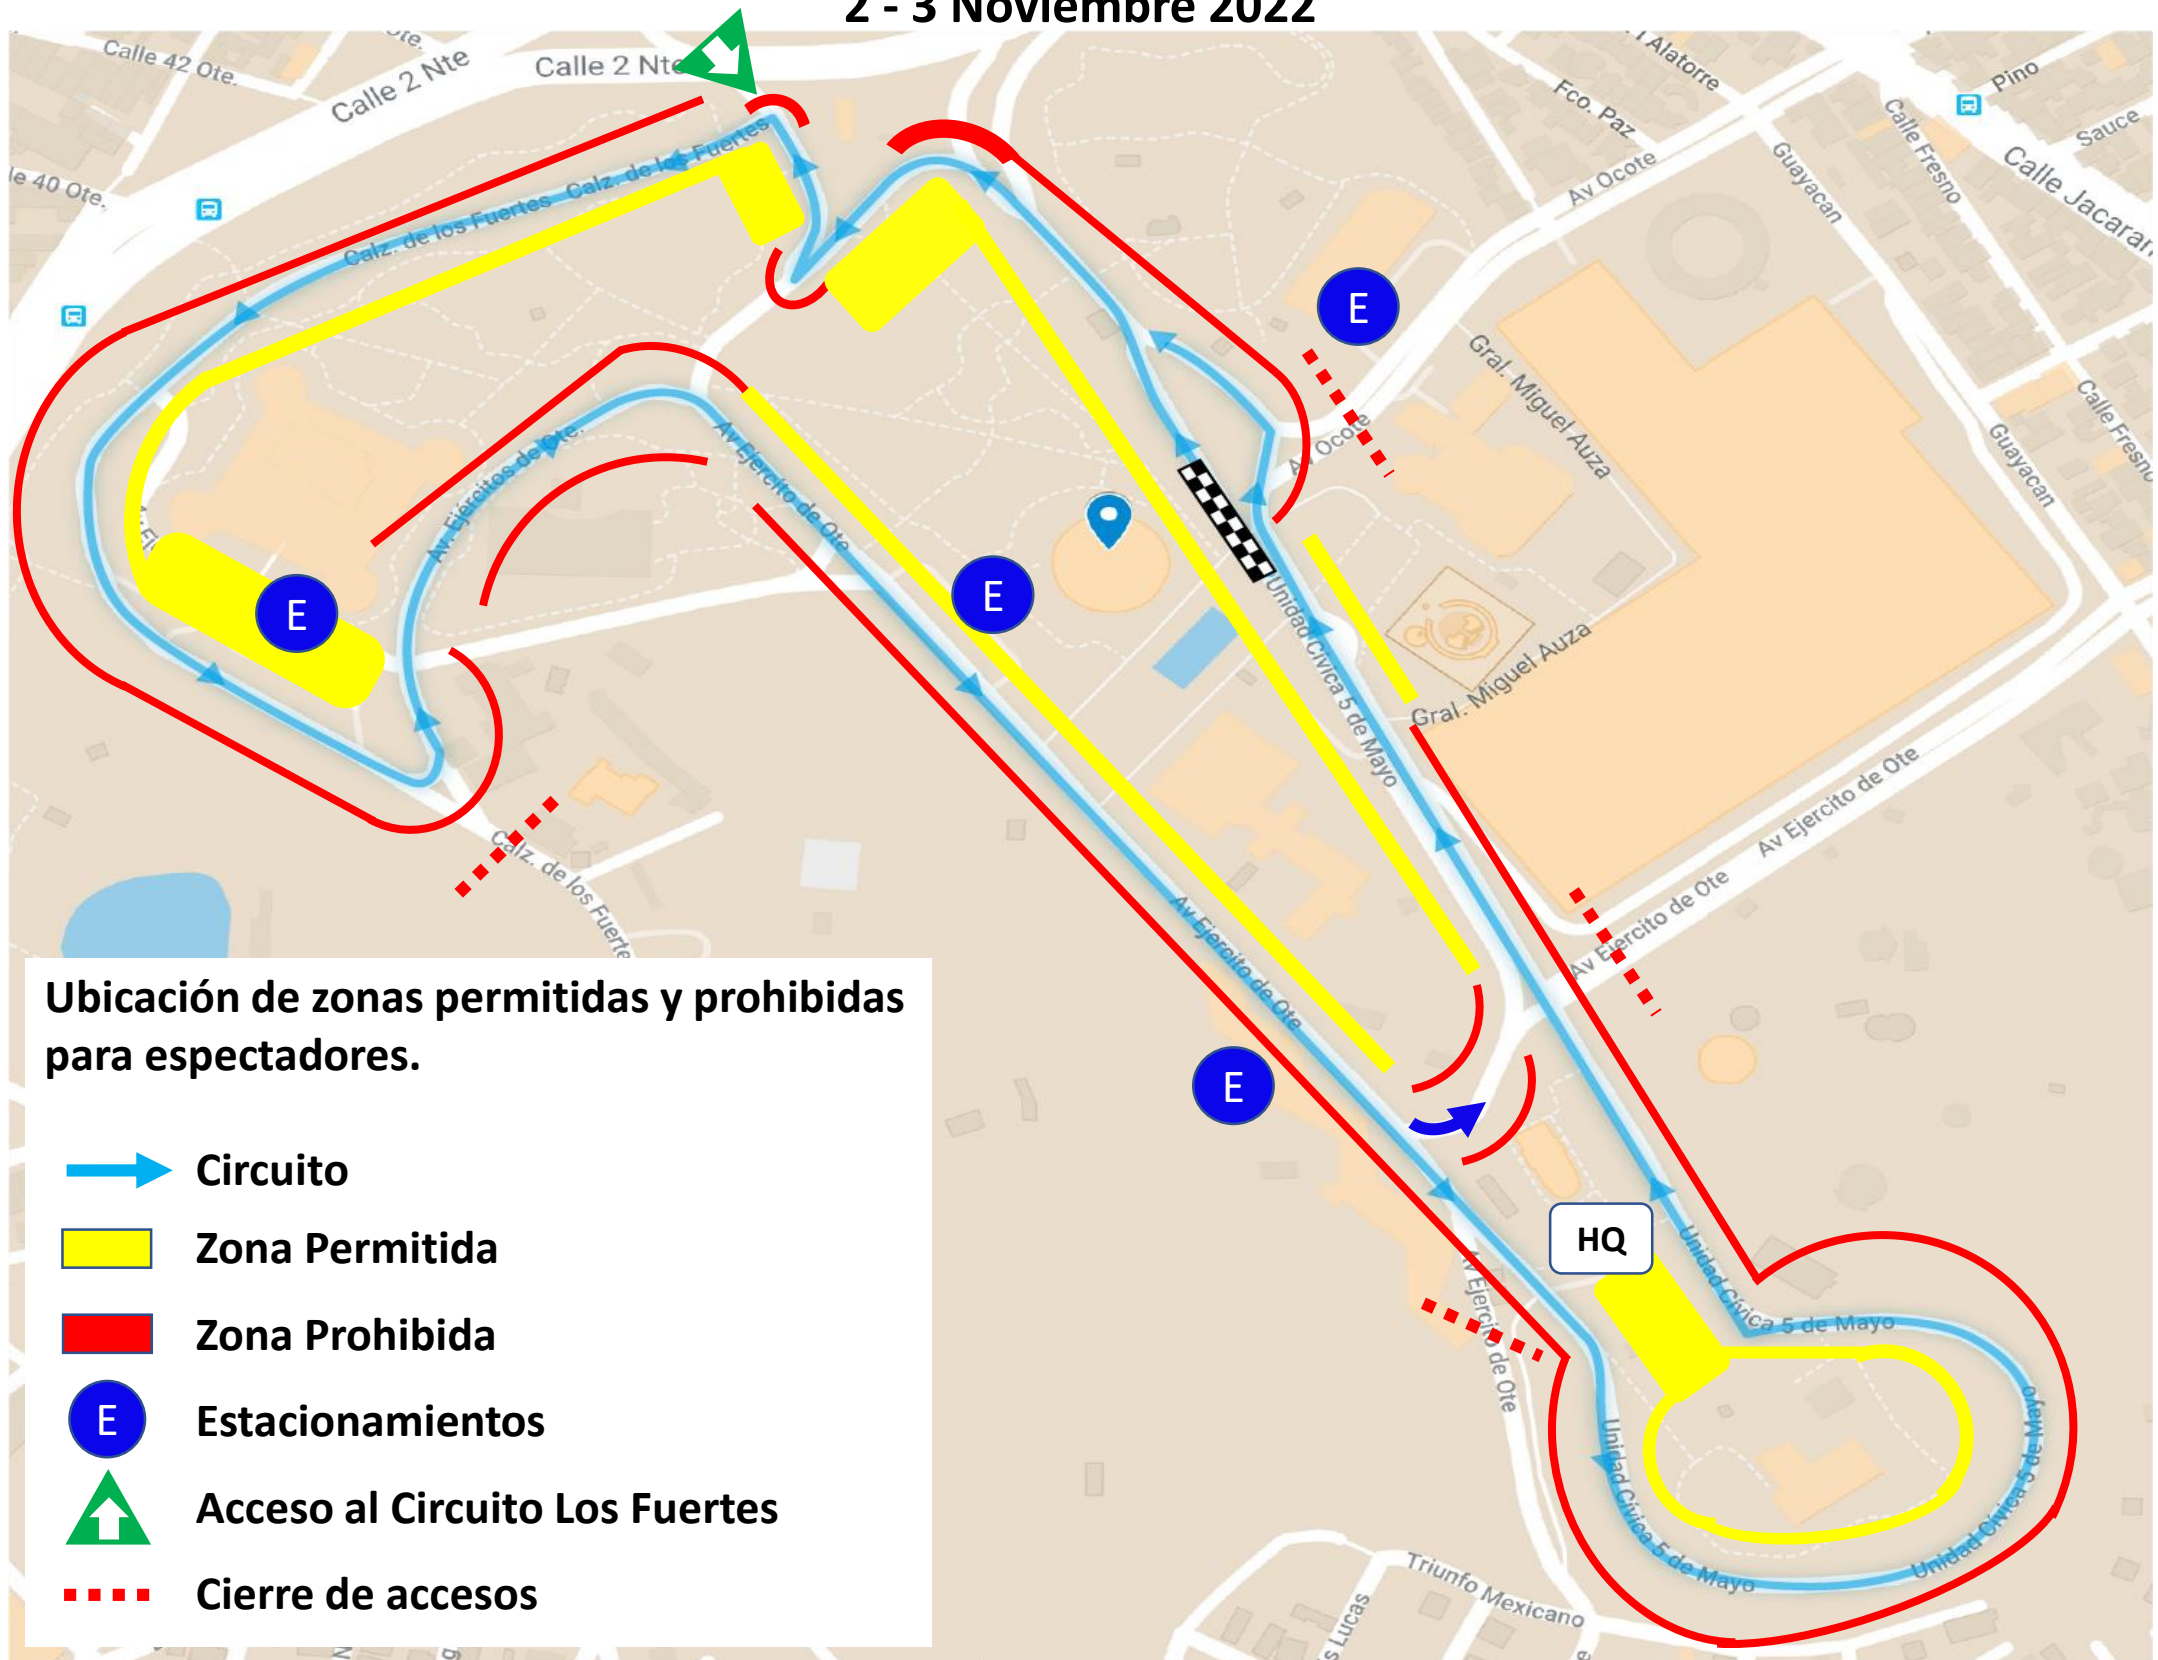

XXVI Rally Sierra Brava SUPER ESPECIAL CIRCUITO LOS FUERTES 2 - 3 Diciembre 2022

**XXVI Rally Sierra Brava
SUPER ESPECIAL CIRCUITO LOS FUERTES
2 - 3 Diciembre 2022**

Itinerario etapa Súper Especial Los Fuertes:

Horario (hrs.)

15:00	Actividades de seguridad, encintado y ubicación de grúas, ambulancias y bandereros
19:30	Cierre de acceso al público al circuito y estacionamientos internos en vehículos. A partir de esta hora solo se permite el acceso a los autos de competencia, oficiales e invitados especiales (velocidad controlada 40 km/hr)
19:30 - 20:00	Inicio parque cerrado sin penalización (acceso en velocidad controlada 40 km/hr)
19:30 - 20:30	Se permite acceso peatonal al público para ubicarse en las zonas permitidas
20:15 - 20:45	Junta de pilotos (Monumento a La Victoria del 5 de Mayo - HQ)
20:45	Apertura parque cerrado
20:45 – 21:00	Revisión de seguridad en circuito
21:00 – 21:15	Hot laps invitados especiales
21:15 – 21:30	Palabras de Autoridades Estatales y Municipales de Puebla Banderazo de arrancada ceremonial para Auto 0 y todos los competidores (vuelta de reconocimiento - warm up)
21:35	ARRANCADA OFICIAL PRIMER AUTO DE COMPETENCIA DEL CIRCUITO LOS FUERTES 2022

XXVI Rally Sierra Brava SUPER ESPECIAL CIRCUITO LOS FUERTES 2 - 3 Noviembre 2022

Este mapa es para reconocimiento de la ruta, ubicación de controles, parque cerrado y lógica de las vueltas.
Se pide mucha precaución durante el reconocimiento, ya que hay zonas que en tráfico normal, no son en el sentido de la ruta.
En la junta de pilotos se dará mas detalle.

Ubicación de zonas permitidas y prohibidas para espectadores.

-  Circuito
-  Zona Permitida
-  Zona Prohibida
-  Estacionamientos
-  Acceso al Circuito Los Fuertes
-  Cierre de accesos