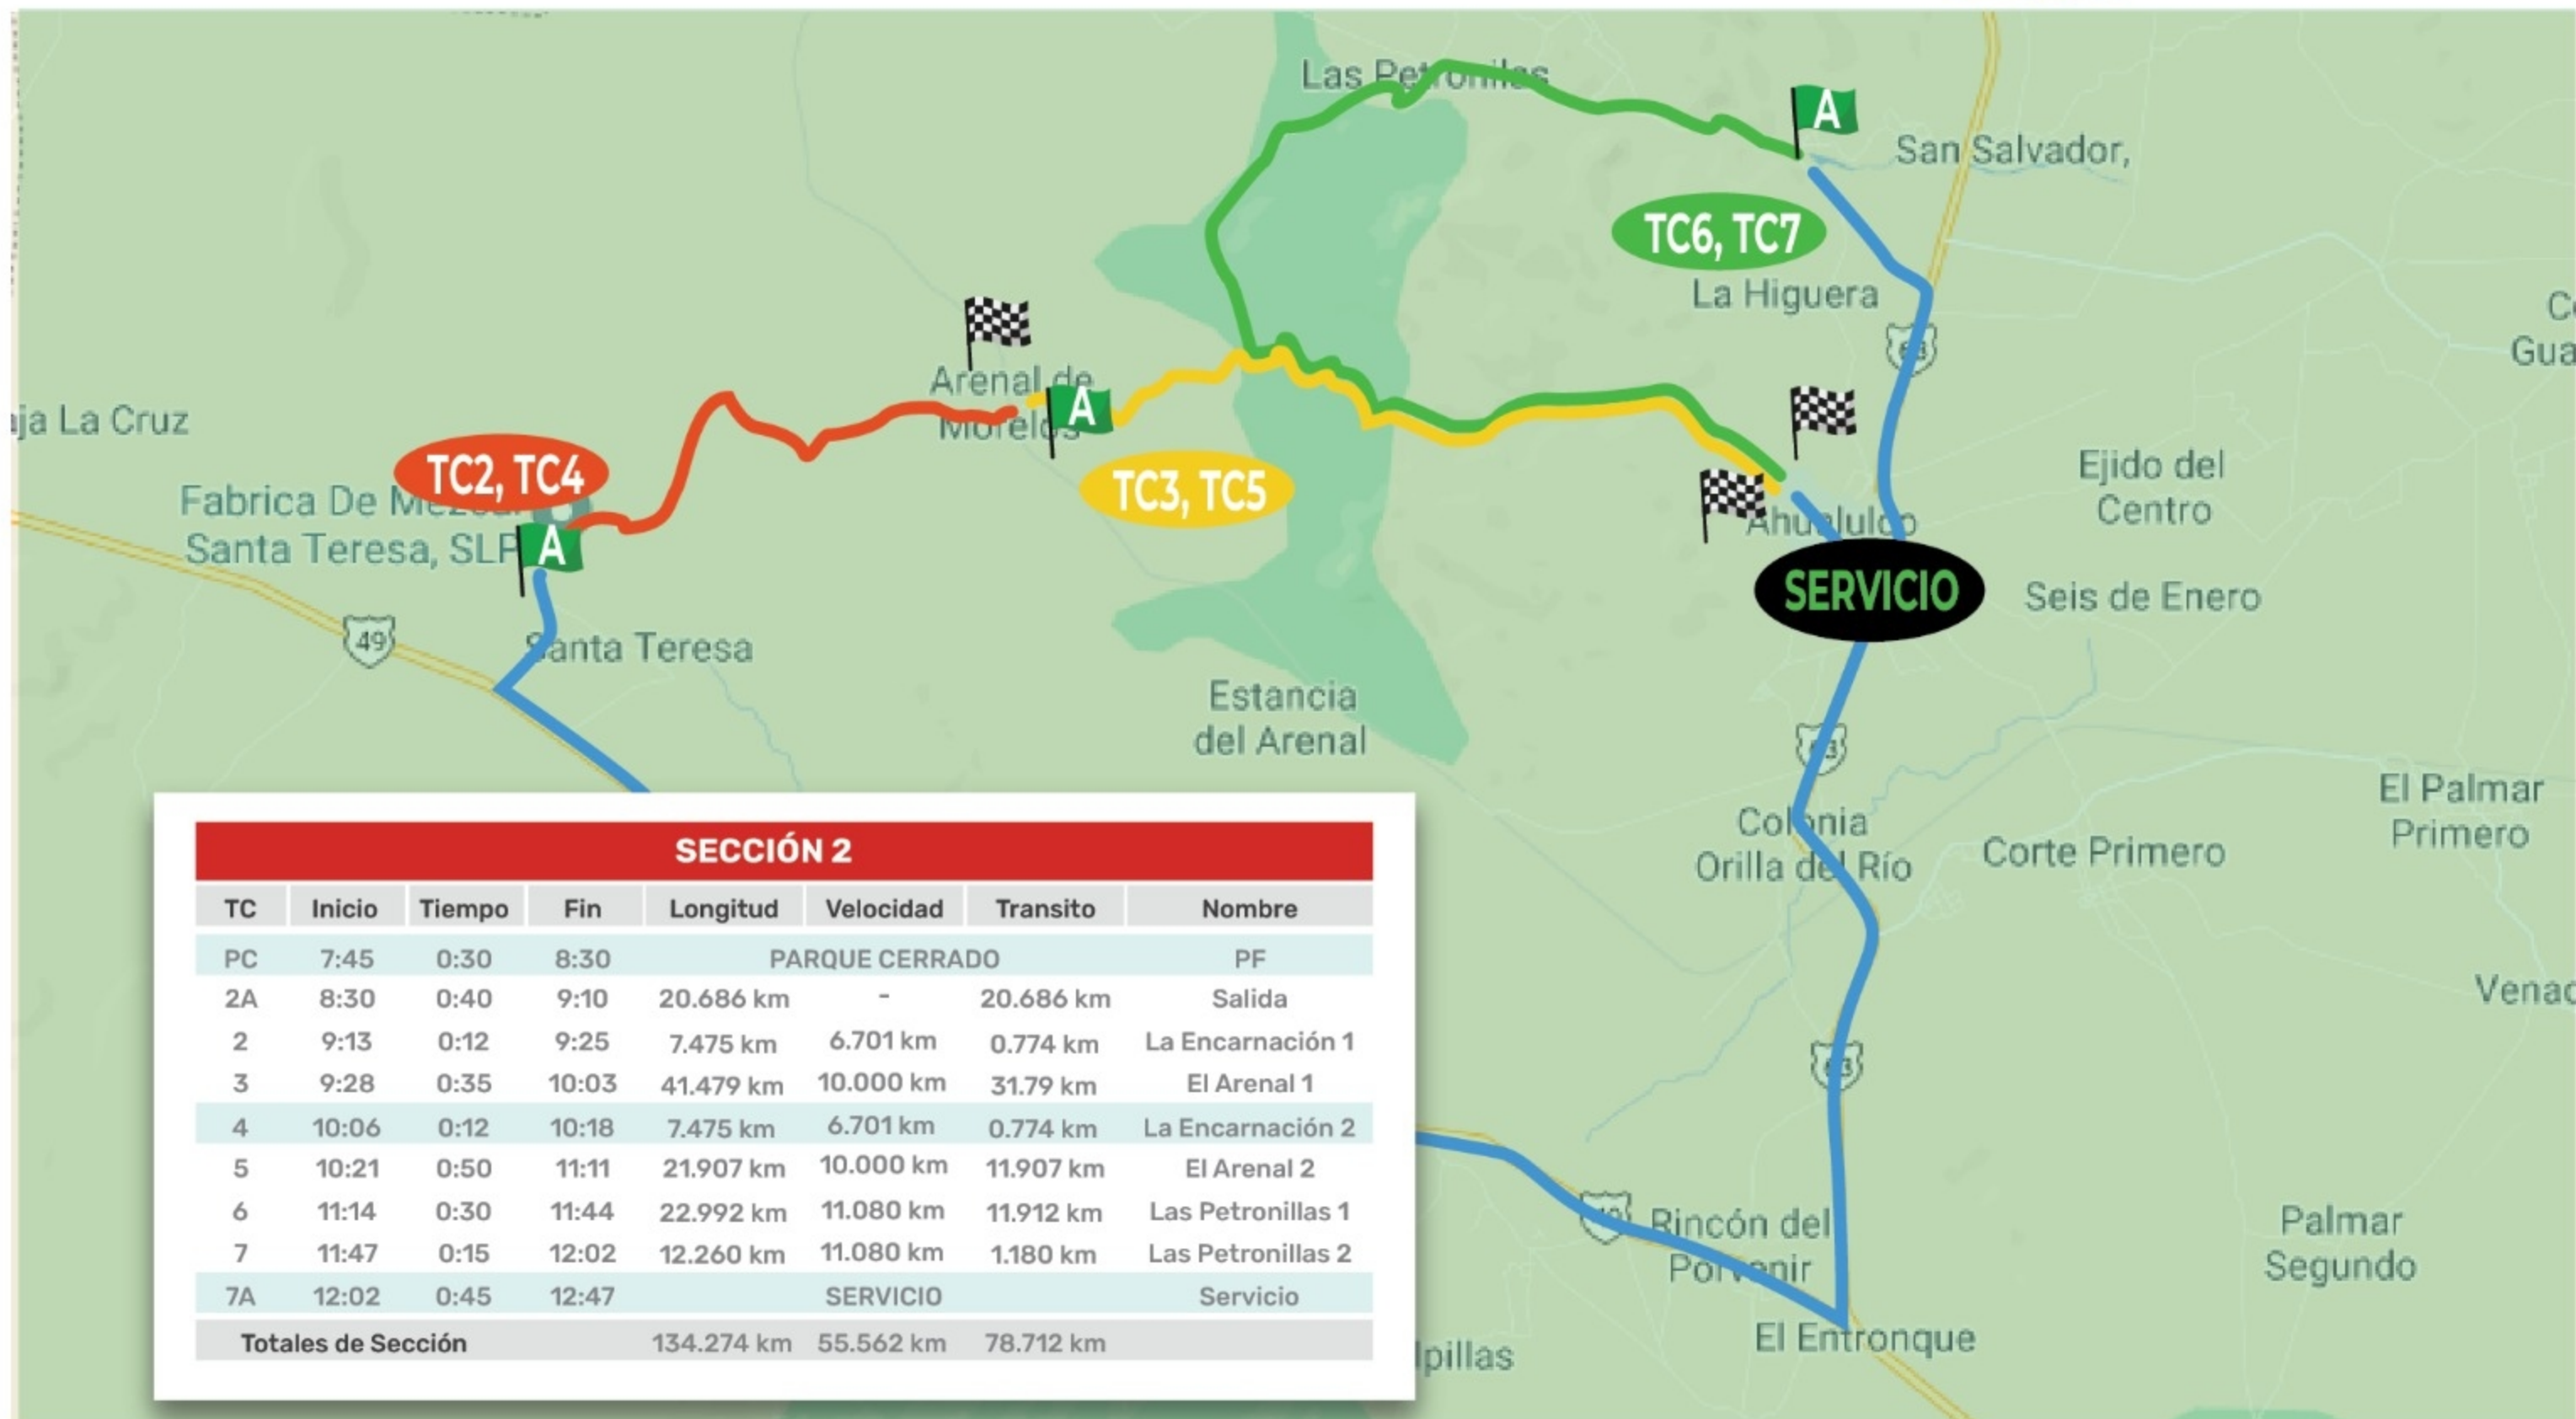

## XXXI

SECCIÓN 2							
TC	Inicio	Tiempo	Fin	Longitud	Velocidad	Transito	Nombre
PC	7:45	0:30	8:30	PARQUE CERRADO			PF
2A	8:30	0:40	9:10	20.686 km	-	20.686 km	Salida
2	9:13	0:12	9:25	7.475 km	6.701 km	0.774 km	La Encarnación 1
3	9:28	0:35	10:03	41.479 km	10.000 km	31.79 km	El Arenal 1
4	10:06	0:12	10:18	7.475 km	6.701 km	0.774 km	La Encarnación 2
5	10:21	0:50	11:11	21.907 km	10.000 km	11.907 km	El Arenal 2
6	11:14	0:30	11:44	22.992 km	11.080 km	11.912 km	Las Petronillas 1
7	11:47	0:15	12:02	12.260 km	11.080 km	1.180 km	Las Petronillas 2
7A	12:02	0:45	12:47	SERVICIO			Servicio
<b>Totales de Sección</b>				134.274 km	55.562 km	78.712 km	

## XXXI

SECCIÓN 3							
TC	Inicio	Tiempo	Fin	Longitud	Velocidad	Transito	Nombre
7B	12:47	0:20	13:07	ENTRADA A RECLASIFICACIÓN			ER
7C	13:07	0:05	13:12	SALIDA RECLASIFICACIÓN			SR
8	13:15	0:30	13:45	23.000 km	11.151 km	11.849 km	Ahualulco 1
9	13:48	0:30	14:18	23.000 km	11.151 km	11.849 km	Ahualulco 2
10	14:21	0:15	14:36	10.560 km	9.907 km	0.653 km	Arenal de Morelos 1
11	14:39	0:40	15:19	42.234 km	7.003 km	35.231 km	Santa Teresa 1
12	15:22	0:15	15:37	10.560 km	9.907 km	0.653 km	Arenal de Morelos 2
13	15:40	1:30	17:10	64.700 km	7.003 km	57.697 km	Santa Teresa 2
13A	17:10			META FINAL			MF
<b>Totales de Sección</b>				175.422 km	56.122 km	119.300 km	