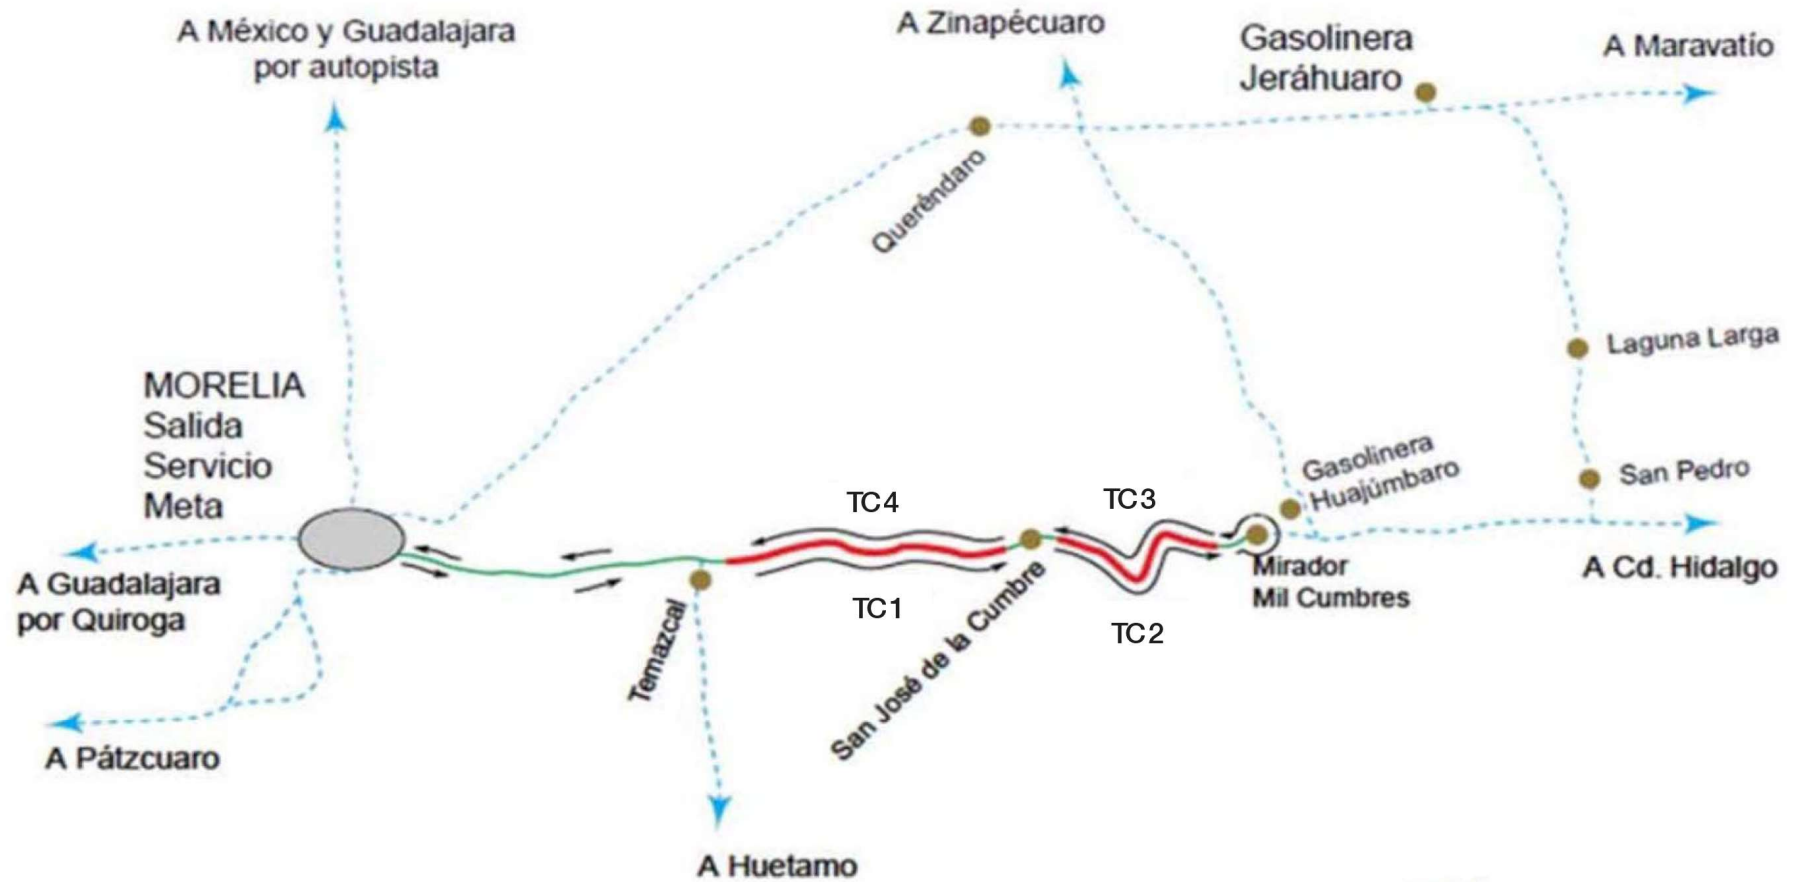

# Mapa de ruta

### Sábado 23 de septiembre - Sección 1

TC	RECORRIDO	HORA CIERRE	HORA 1ER AUTO
TC1	Temazcal - San José	7:45	8:49
TC2	San José - Mirador	7:45	9:10
TC3	Mirador - San José	7:45	10:46
TC4	San José - Temazcal	7:45	11:09

### Sábado 23 de septiembre - Sección 2

TC	RECORRIDO	HORA CIERRE	HORA 1ER AUTO
TC5	Temazcal - Mirador	13:15	14:17
TC6	Mirador - Temazcal (Power Stage)	13:15	16:10

Simbología:

- Carretera de referencia
- Ruta del Rally
- TC pavimento
- 2 Número de TC