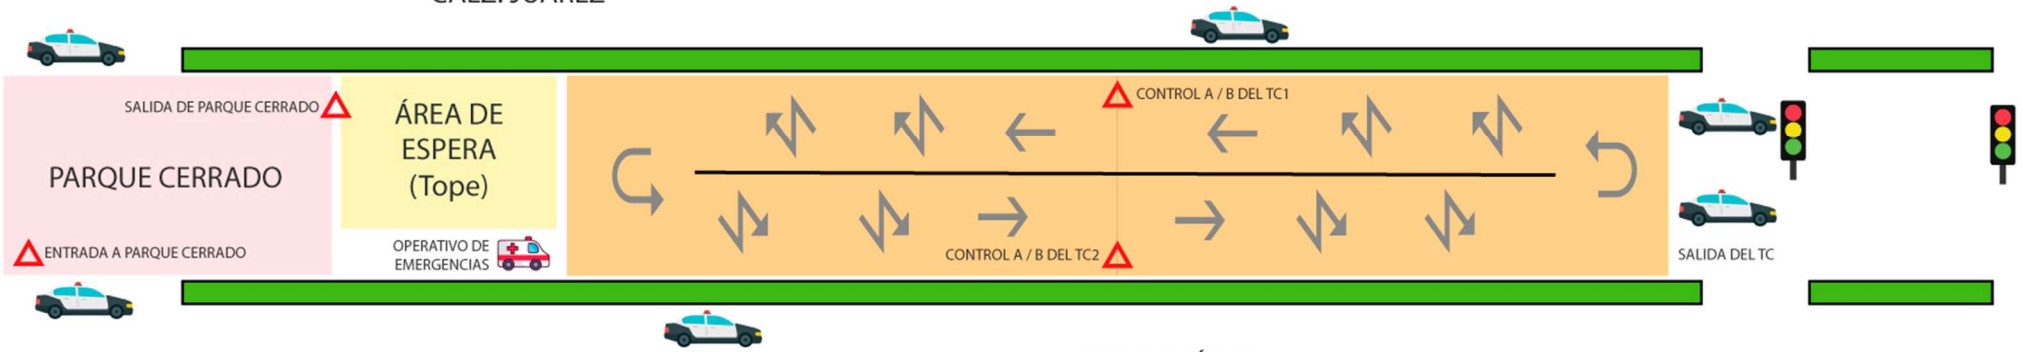

SECCIÓN 1 - SUPER ESPECIAL AVANTE
VIERNES 20 DE SEPTIEMBRE

PERIFÉRICO (CAMELINAS)

GRAL. FRANCISCO J. MÚJICA

AV. SOLIDARIDAD

CALZ. JUÁREZ

CALZ. JUÁREZ

CONTROL C DE TC1/TC2 ▲

PERIFÉRICO (CAMELINAS)

ZOOLOGICO DE MORELIA

ESCUELA MADERO
Y PINO SUÁREZ

AV. SOLIDARIDAD

SECCIÓN 2 - MIL CUMBRES I

SÁBADO 21 DE SEPTIEMBRE

Sábado 21 de septiembre

TC	RECORRIDO	HORA CIERRE	HORA 1ER AUTO
TC3	Temazcal - San José	7:45	8:49
TC4	San José - Mirador	7:45	9:10
TC5	Mirador - San José	7:45	10:46
TC6	San José - Temazcal	7:45	11:09

Simbología:

- - - - - Carretera de referencia
- Ruta del Rally
- TC pavimento
- 4** Número de TC

SECCIÓN 3 - MIL CUMBRES II

SÁBADO 21 DE SEPTIEMBRE

Simbología:

- Carretera de referencia
- Ruta del Rally
- TC pavimento
- 2 Número de TC

Sábado 21 de septiembre

TC	RECORRIDO	HORA CIERRE	HORA 1ER AUTO
TC7	Temazcal - Mirador	13:15	14:17
TC8	Mirador - Temazcal (Power Stage)	13:15	16:10