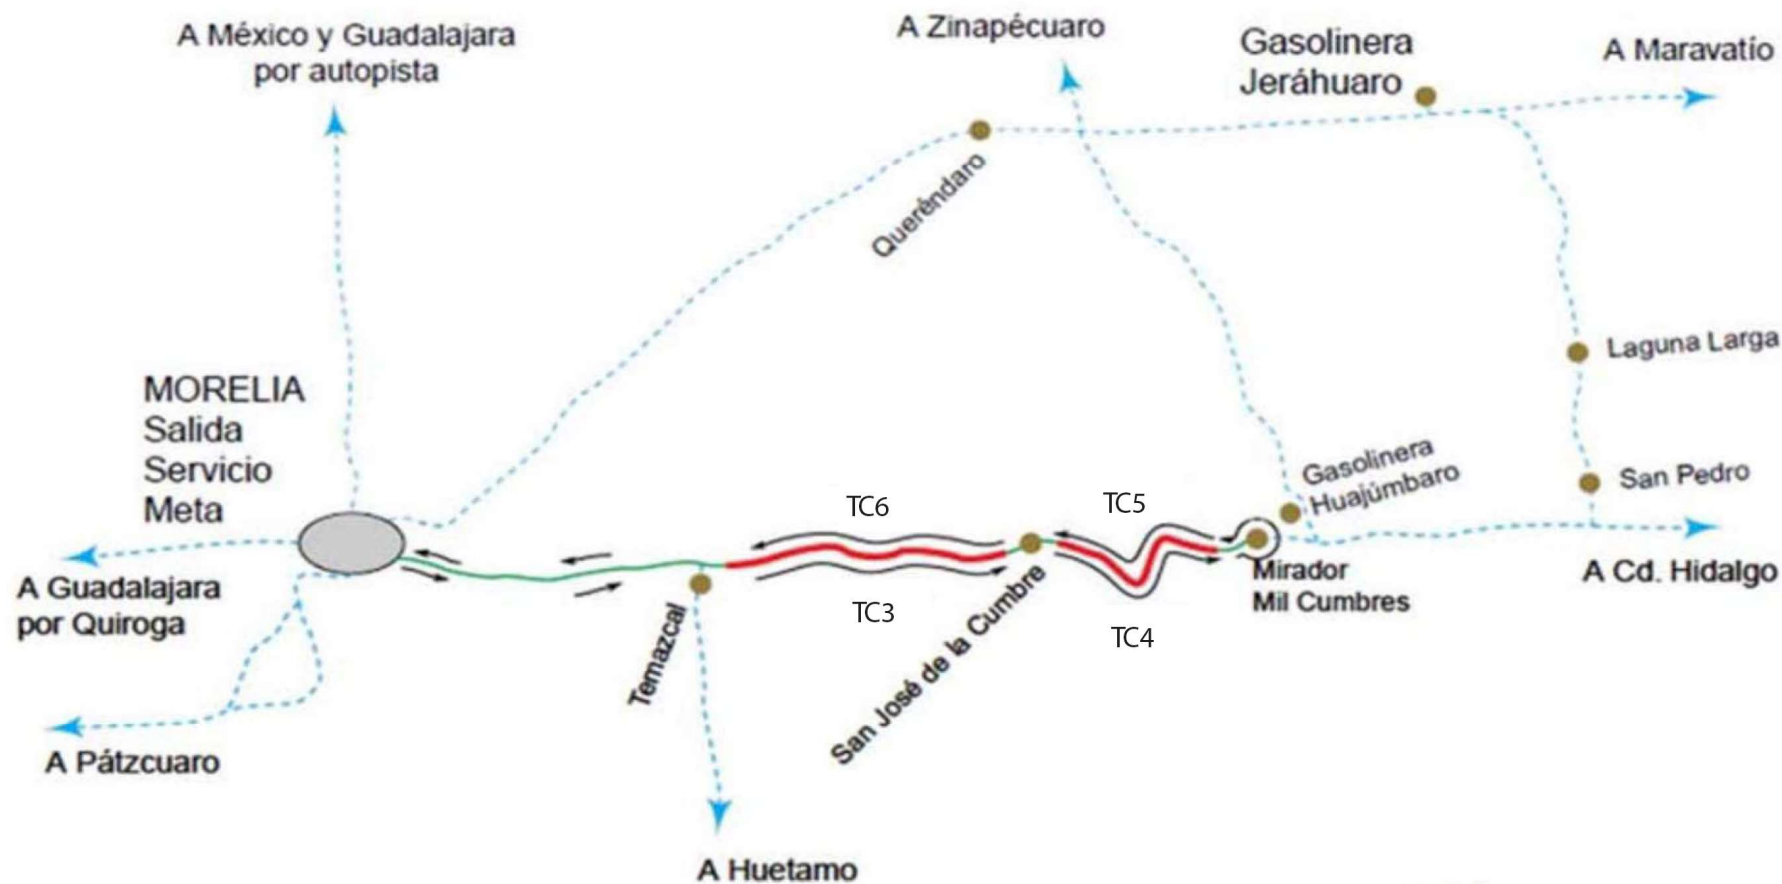

SECCIÓN 1 - SUPER ESPECIAL AVANTE
VIERNES 20 DE SEPTIEMBRE

PERIFÉRICO (CAMELINAS)

GRAL. FRANCISCO J. MÚJICA

AV. SOLIDARIDAD

CALZ. JUÁREZ

CALZ. JUÁREZ

CONTROL C DE TC1/TC2 ▲

PERIFÉRICO (CAMELINAS)

ZOOLOGICO DE MORELIA

ESCUELA MADERO
Y PINO SUÁREZ

AV. SOLIDARIDAD

SECCIÓN 2 - MIL CUMBRES I

SÁBADO 21 DE SEPTIEMBRE

Sábado 21 de septiembre

TC	RECORRIDO	HORA CIERRE	HORA 1ER AUTO
TC3	Temazcal - San José	7:45	8:49
TC4	San José - Mirador	7:45	9:10
TC5	Mirador - San José	7:45	10:46
TC6	San José - Temazcal	7:45	11:09

Simbología:

- - - - - Carretera de referencia
- Ruta del Rally
- TC pavimento
- 4** Número de TC

SECCIÓN 3 - MIL CUMBRES II

SÁBADO 21 DE SEPTIEMBRE

Simbología:

- Carretera de referencia
- Ruta del Rally
- TC pavimento
- 2 Número de TC

Sábado 21 de septiembre

TC	RECORRIDO	HORA CIERRE	HORA 1ER AUTO
TC7	Temazcal - Mirador	13:15	14:17
TC8	Mirador - Temazcal (Power Stage)	13:15	16:10