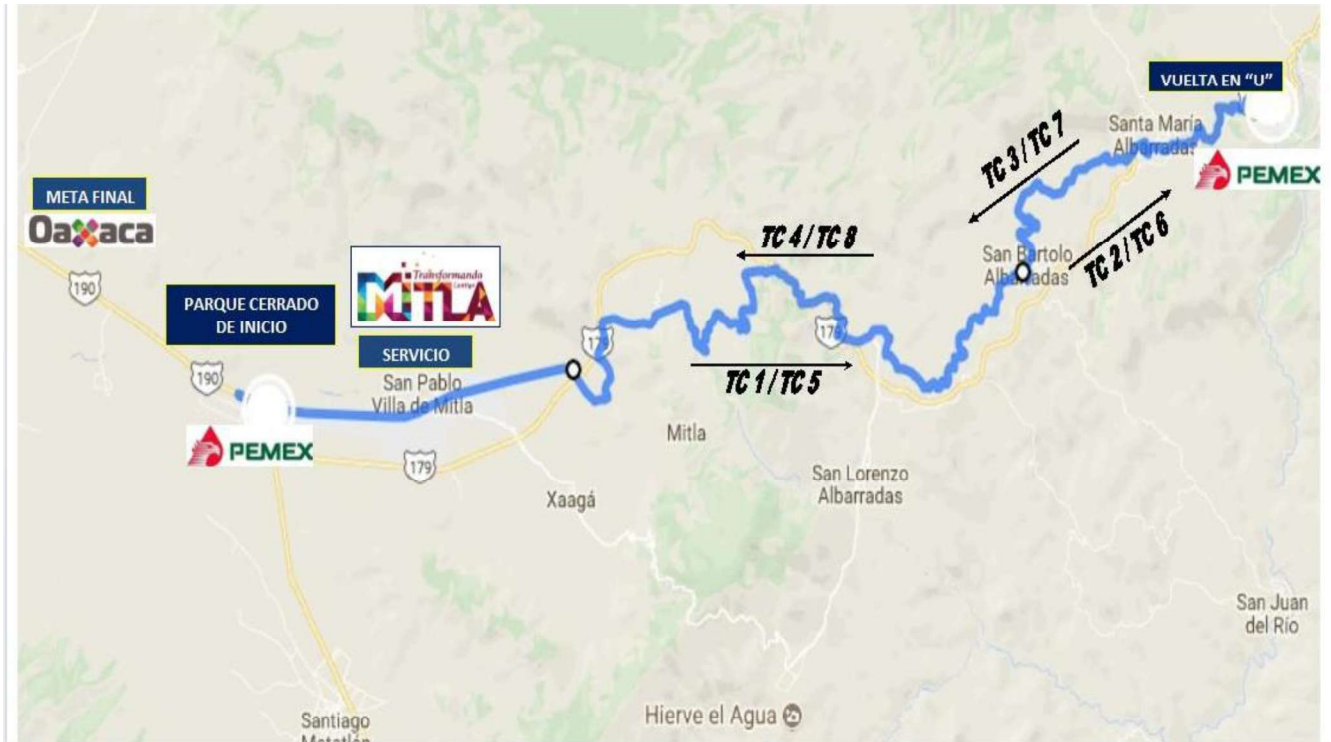

Apéndice 2. Ruta

OAXACA – VILLA DE MITLA- SAN LORENZO ALBARRADAS- SAN BARTOLO ALBARRADAS-SANTA MARÍA ALBARRADAS-LA LAGUNA-SANTA MARÍA ALBARRADAS- SAN BARTOLO ALBARRADAS- SAN LORENZO ALBARRADAS-VILLA DE MITLA-SAN LORENZO ALBARRADAS-SAN BARTOLO ALBARRADAS-SANTA MARÍA ALBARRADAS-LA LAGUNA-SANTA MARÍA ALBARRADAS-SAN BARTOLO ALBARRADAS-SAN LORENZO ALBARRADAS- VILLA DE MITLA-OAXACA.

- TC1/TC5 Villa de Mitla a San Bartolo Albarradas
- TC2/TC6 Santa María Albarradas a La Laguna
- TC3/TC7 La Laguna a Santa María Albarradas
- TC4/TC8 San Bartolo Albarradas a Villa de Mitla